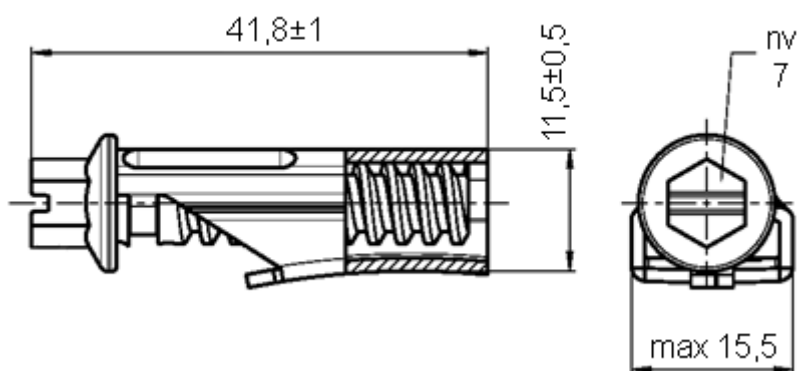

Varenummer: 025608550013

Beskrivelse: Norma båndlukke NB-D/13 W4

Mål

Note = Se tegning